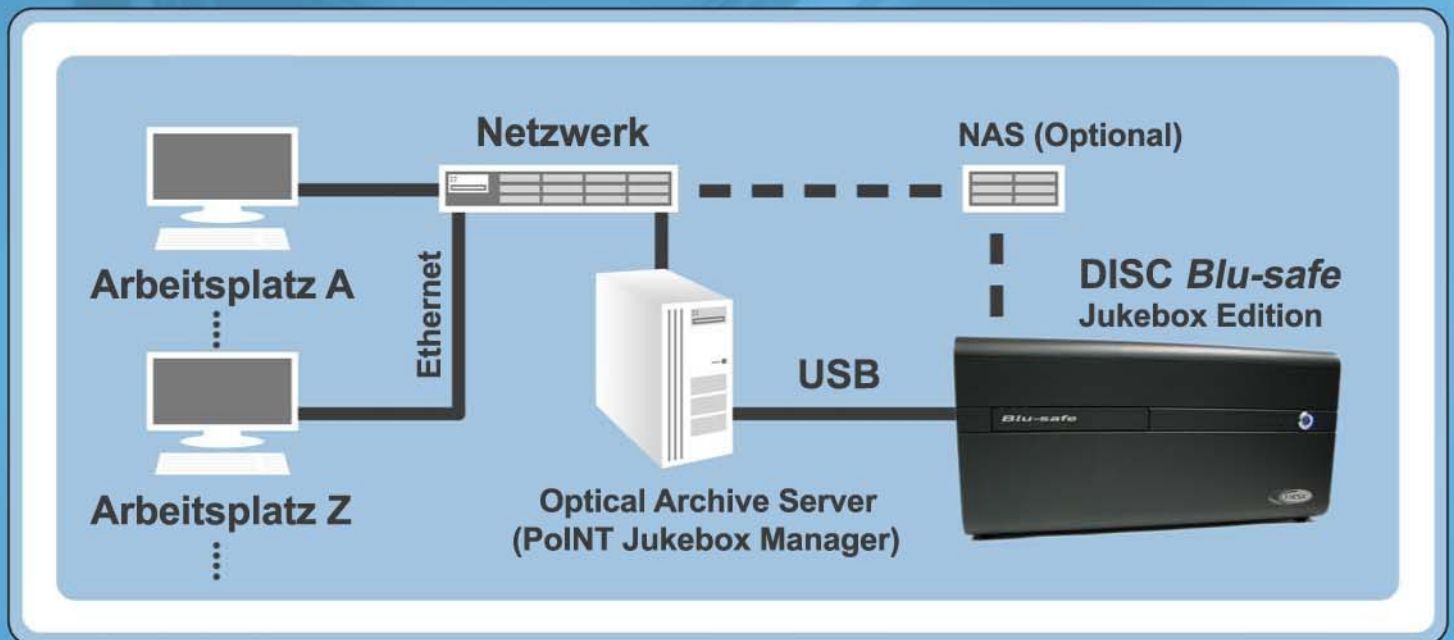

DISC *Blu-safe* JB BD150 und PoINT Jukebox Manager

1. Platz
DMS 2008
Innovationspreis

DISC *Blu-safe* BD150 (Jukebox Edition)
 Kapazität: 15 Slots, 1 BD-WORM / BD-RE
 Laufwerk

DISC *Blu-safe* - Das universelle Miniarchiv

1. PLATZ BEIM INNOVATIONSPREIS DER DMS 2008

Von den Besuchern der DMS 2008 wurde der DISC *Blu-safe*® zur wertvollsten Innovation des Jahres gekürt und mit dem 1. Platz des Innovationspreises prämiert. INCOM habe professionelle Archivtechnologie aus Rechenzentren für kleine Unternehmen bezahlbar gemacht, hieß es in der Laudatio der Koelnmesse.

Spezifikationen: DISC *Blu-safe* JB BD150 + PJBM

- **Archiv-Software:** PoINT Jukebox Manager
- **Übertragungsrate:** bis zu 18 MB/s
- **Schnittstelle-Extern:** USB 2.0
- **Medienkompatibilität:**
Blu-ray Disc: Lesen 4x BD, Schreiben 4x BD-WORM, 2x BD-RE
CD + DVD: Lesen und Schreiben
- **Unterstützte Betriebssysteme:** Windows XP / Vista / 2000 / 2003 (nur 32 bit)

Optional erhältlich

- Blu-safe NAS Modul
- Mediapacks (25GB oder 50GB, trueWORM oder ReWriteable)
- Verschiedene Service für 1 bis 5 Jahre:
 Rapid Exchange / Vor-Ort-Service

DISC *Blu-safe* JB BD150 und PoINT Jukebox Manager