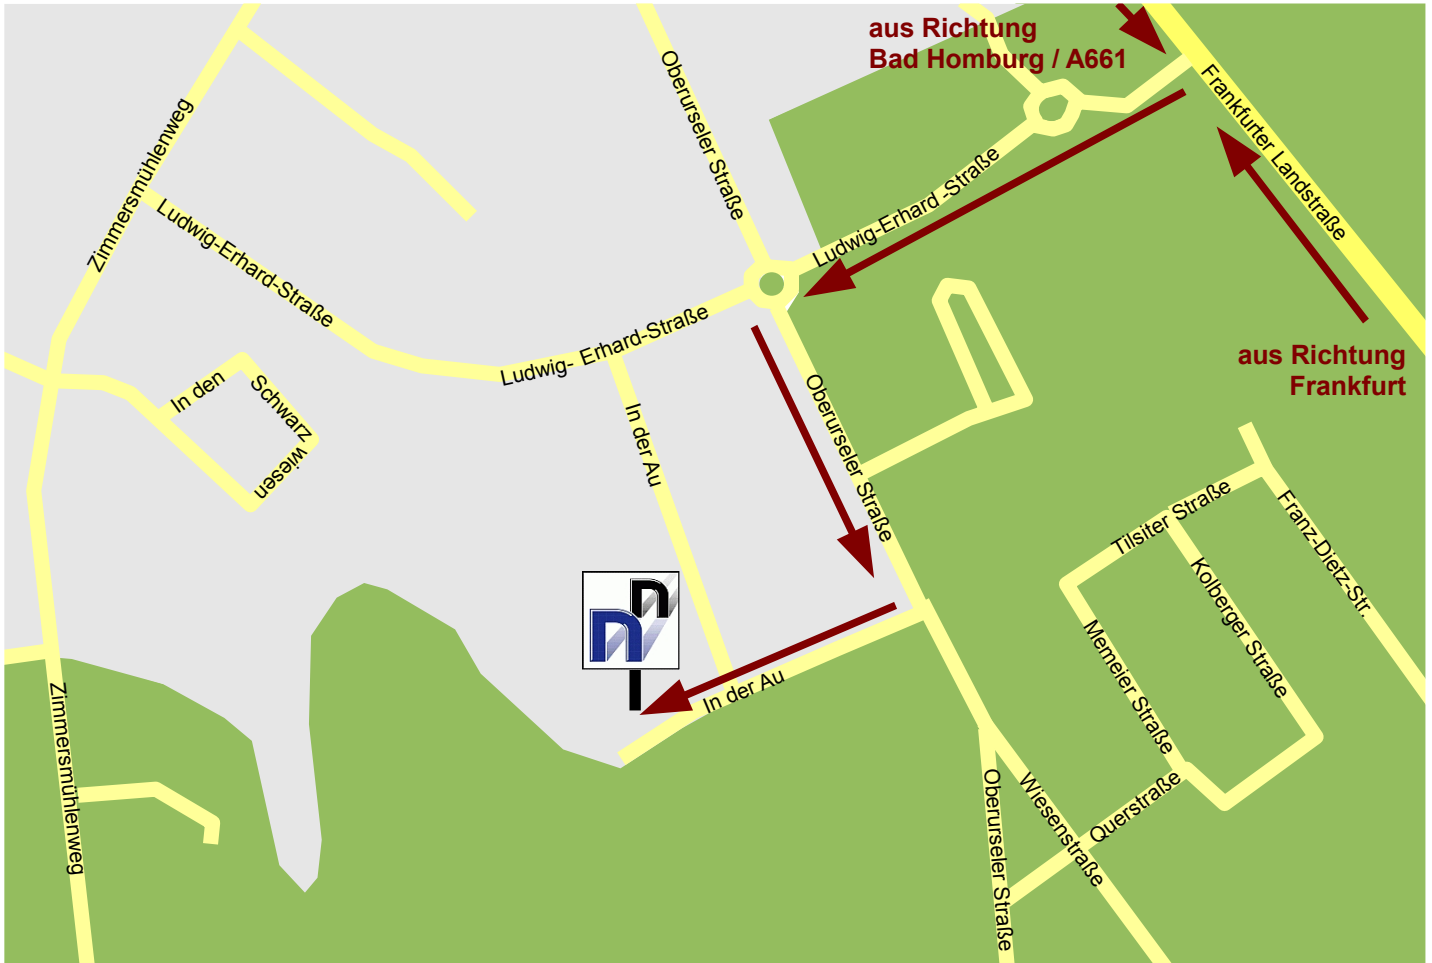

Übersicht:

Standort – noeske netsolutions GmbH

**Aus Richtung Bad Homburg kommend:**

- rechts in die Ludwig-Erhard-Straße einbiegen
- beim 1. Kreisverkehr an der 2. Ausfahrt in die Ludwig-Erhard-Straße einbiegen
- den 2. Kreisverkehr an der 3. Ausfahrt verlassen und in die Oberurseler Straße einbiegen
- danach rechts in die Straße „In der Au“ einbiegen
- bei Hausnummer 17 sind Sie bei der noeske netsolutions GmbH angekommen

**Aus Richtung Autobahn A661 (Abfahrt Oberursel) kommend:**

- auf die Homburger Landstraße
- Straßenverlauf folgen – dann links abbiegen auf die Frankfurter Landstraße
- Weiterfahrt siehe oben bei „aus Richtung Bad Homburg kommend“

**Aus Richtung Frankfurt kommend:**

- Frankfurter Landstraße
- Straßenverlauf folgen und links in die Ludwig-Erhard-Straße einbiegen
- Weiterfahrt siehe oben bei „aus Richtung Bad Homburg kommend“