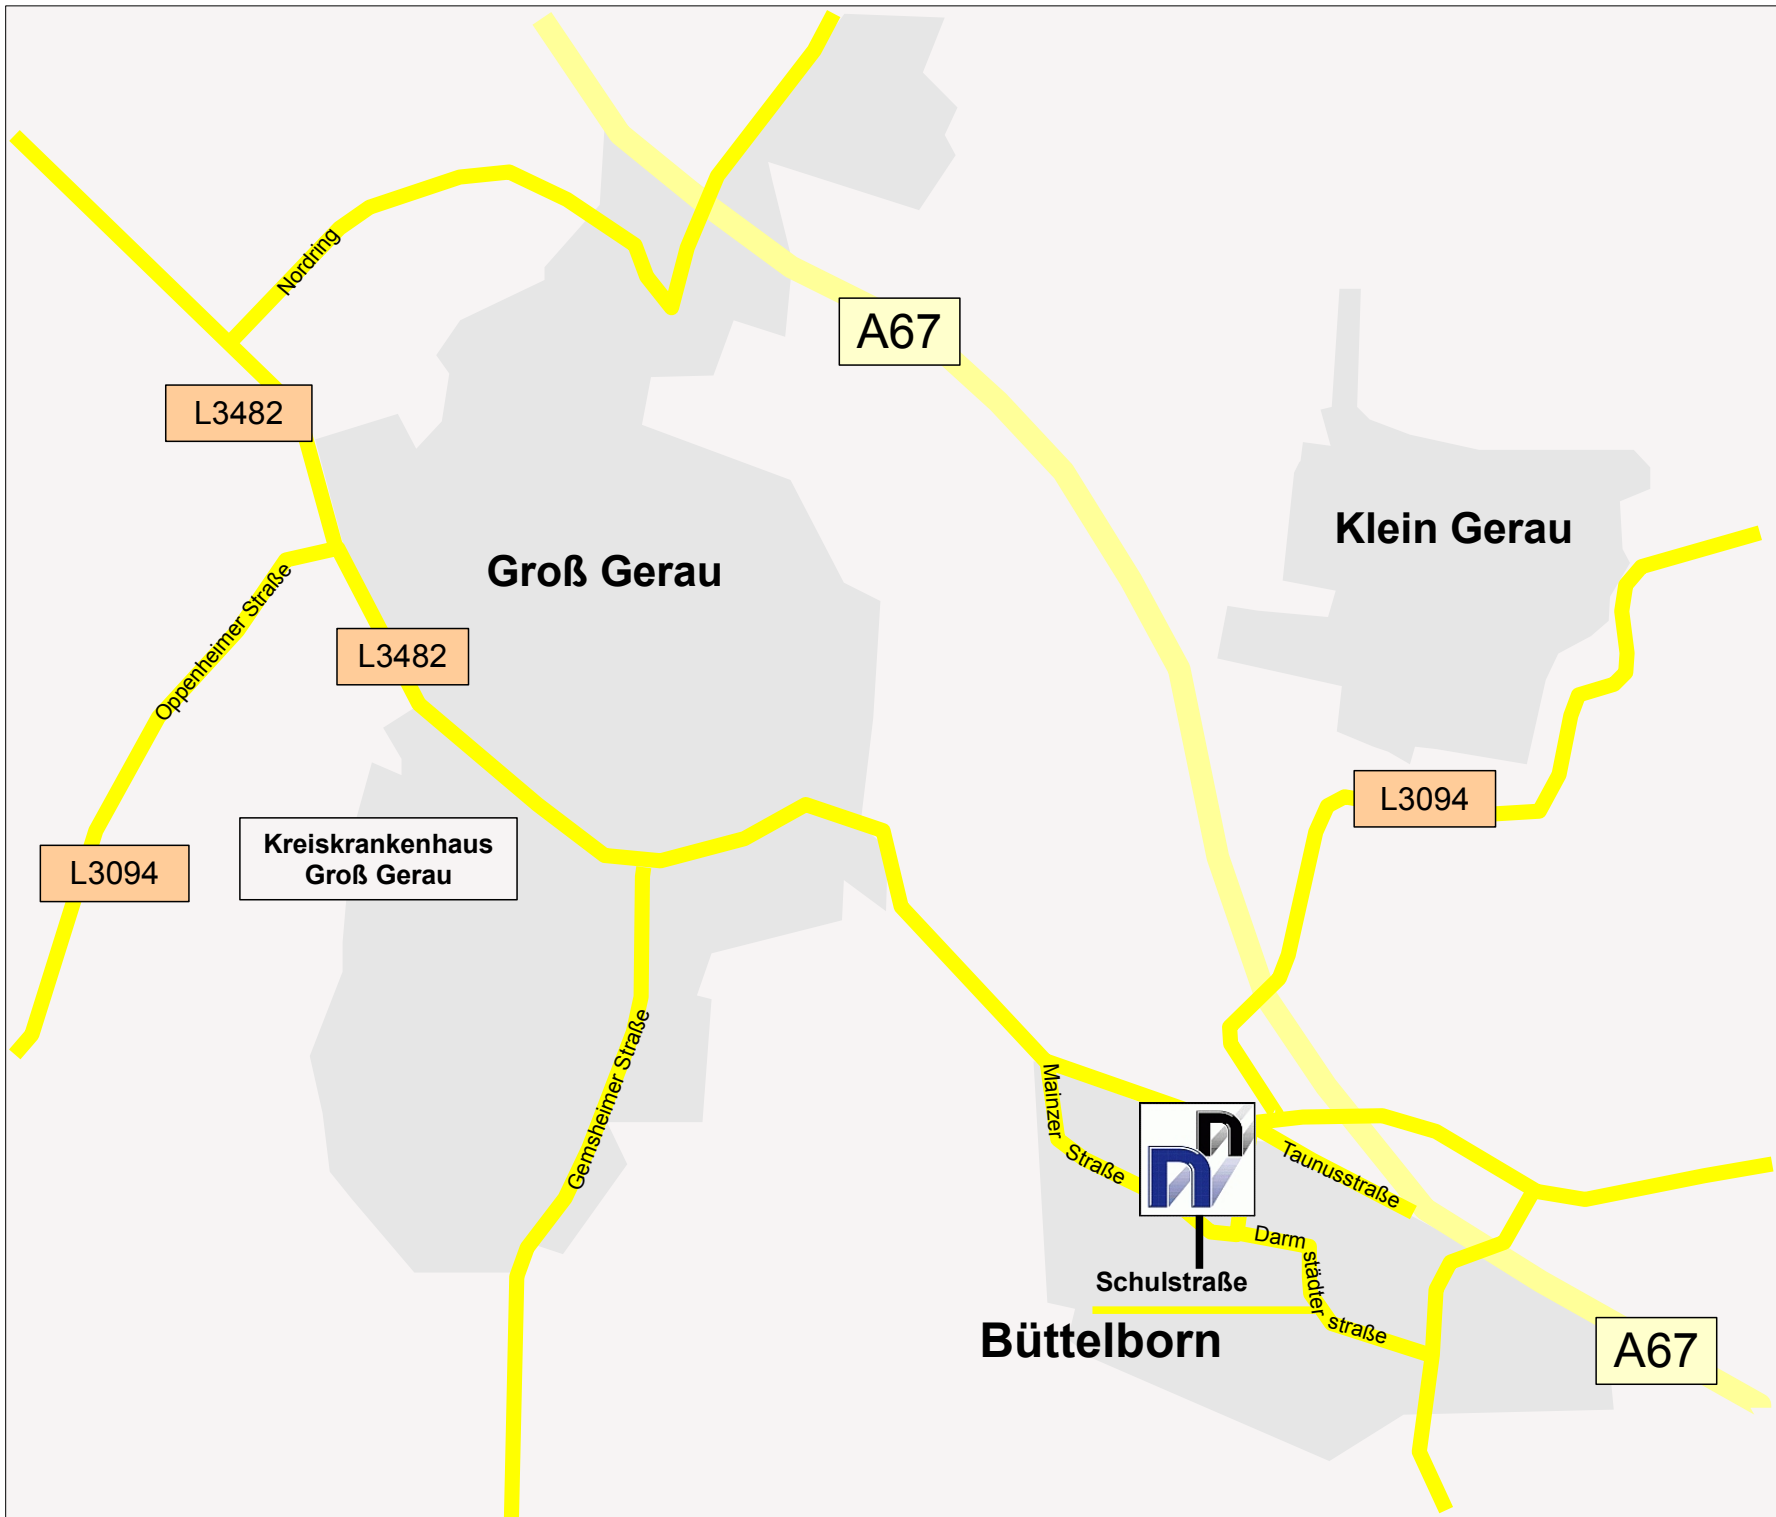

- aus Richtung Frankfurt kommend
- über die A3
- bei Ausfahrt 48-Mönchhof-Dreieck in A67 Richtung Rüsselsheim/Darmstadt/Mainz einfüdeln
- weiter auf der A67
- bei Ausfahrt 5-Büttelborn auf die B42 in Richtung Groß-Gerau-Süd/Weiterstadt fahren

- aus Richtung Mainz kommend
- über die A60 auf die A67
- bei Ausfahrt 5-Büttelborn auf die B42 in Richtung Groß-Gerau-Süd/Weiterstadt fahren

- aus Richtung Darmstadt kommend
- über die A672 weiter auf die A67
- Bei L3094 rechts abbiegen (Schilder nach Klein-Gerau/Worfelden)